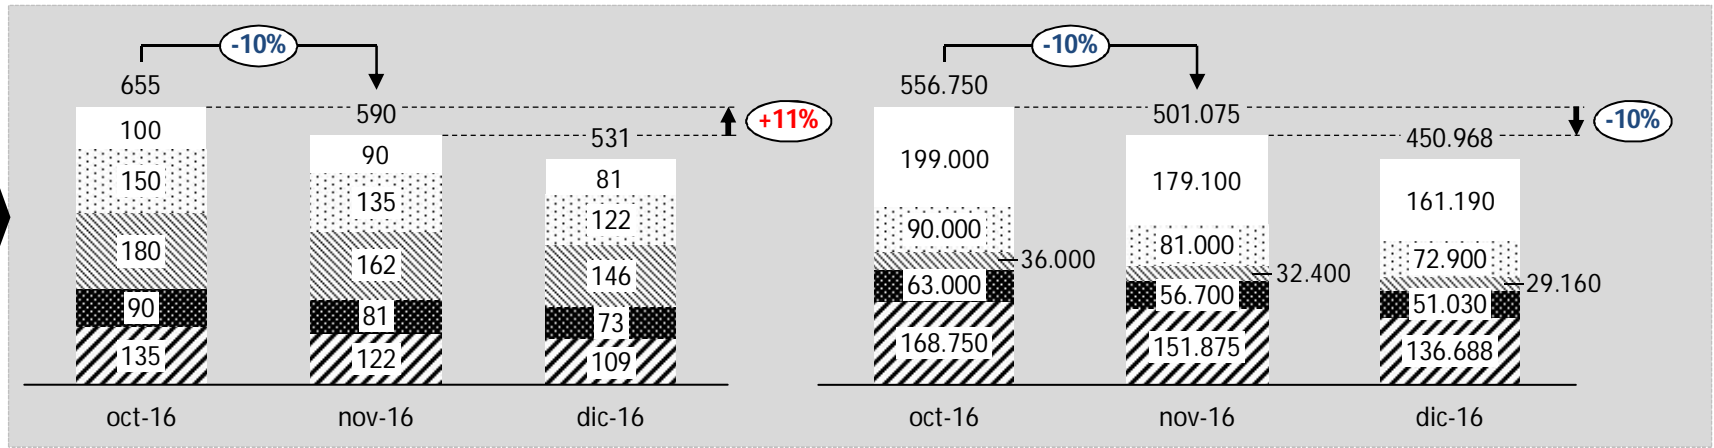

Total Cargo

Total Trabajador

Maquina estándar

(imagen real tomada desde un celular)

Características

- Alto 1850 mm
- Ancho 980 mm
- Fondo 900 mm
- Conexión eléctrica 220 Volts
- Opcional la incorporación de marketing preventivo
- Opcional la incorporación de sensores de monitoreo ambiental (Ruido, CO, LEL, H2S, NOX, ETC)
- Opcional cámara fotográfica de registro de transacción (SKU de gran valor)