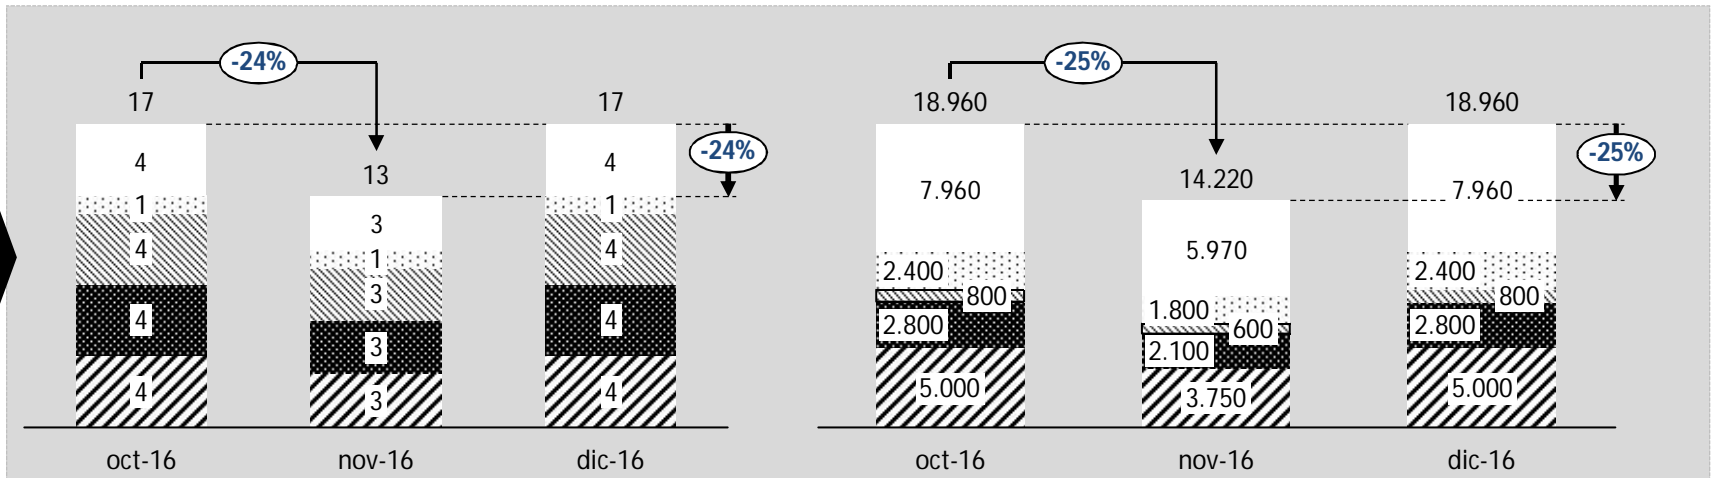

Tipo de Reporte

- Guante cabritilla
- Lentes de Seguridad
- Protector Auditivos
- Guante Neopreno
- Filtro P-100

Total Empresa

Total Área de Trabajo

Tipo de Reporte

- Guante cabritilla
- Lentes de Seguridad
- Protector Auditivos
- Guante Neopreno
- Filtro P-100

Total Cargo

Total Trabajador

Maquina estándar

(imagen real tomada desde un celular)

Características

- Alto 1850 mm
- Ancho 980 mm
- Fondo 900 mm
- Conexión eléctrica 220 Volts
- Opcional la incorporación de marketing preventivo
- Opcional la incorporación de sensores de monitoreo ambiental (Ruido, CO, LEL, H2S, NOX, ETC)
- Opcional cámara fotográfica de registro de transacción (SKU de gran valor)